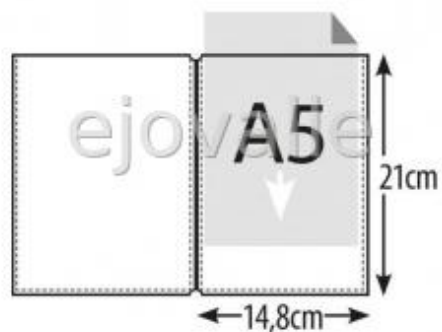

Código	Uds	Preço
B645MCSBATT	1	221.260

x10

PACK 10 FUNDAS DOBLES 22x32.8x0.4cm

Código	Uds	Preço
B645MCTIA5	10	17.900