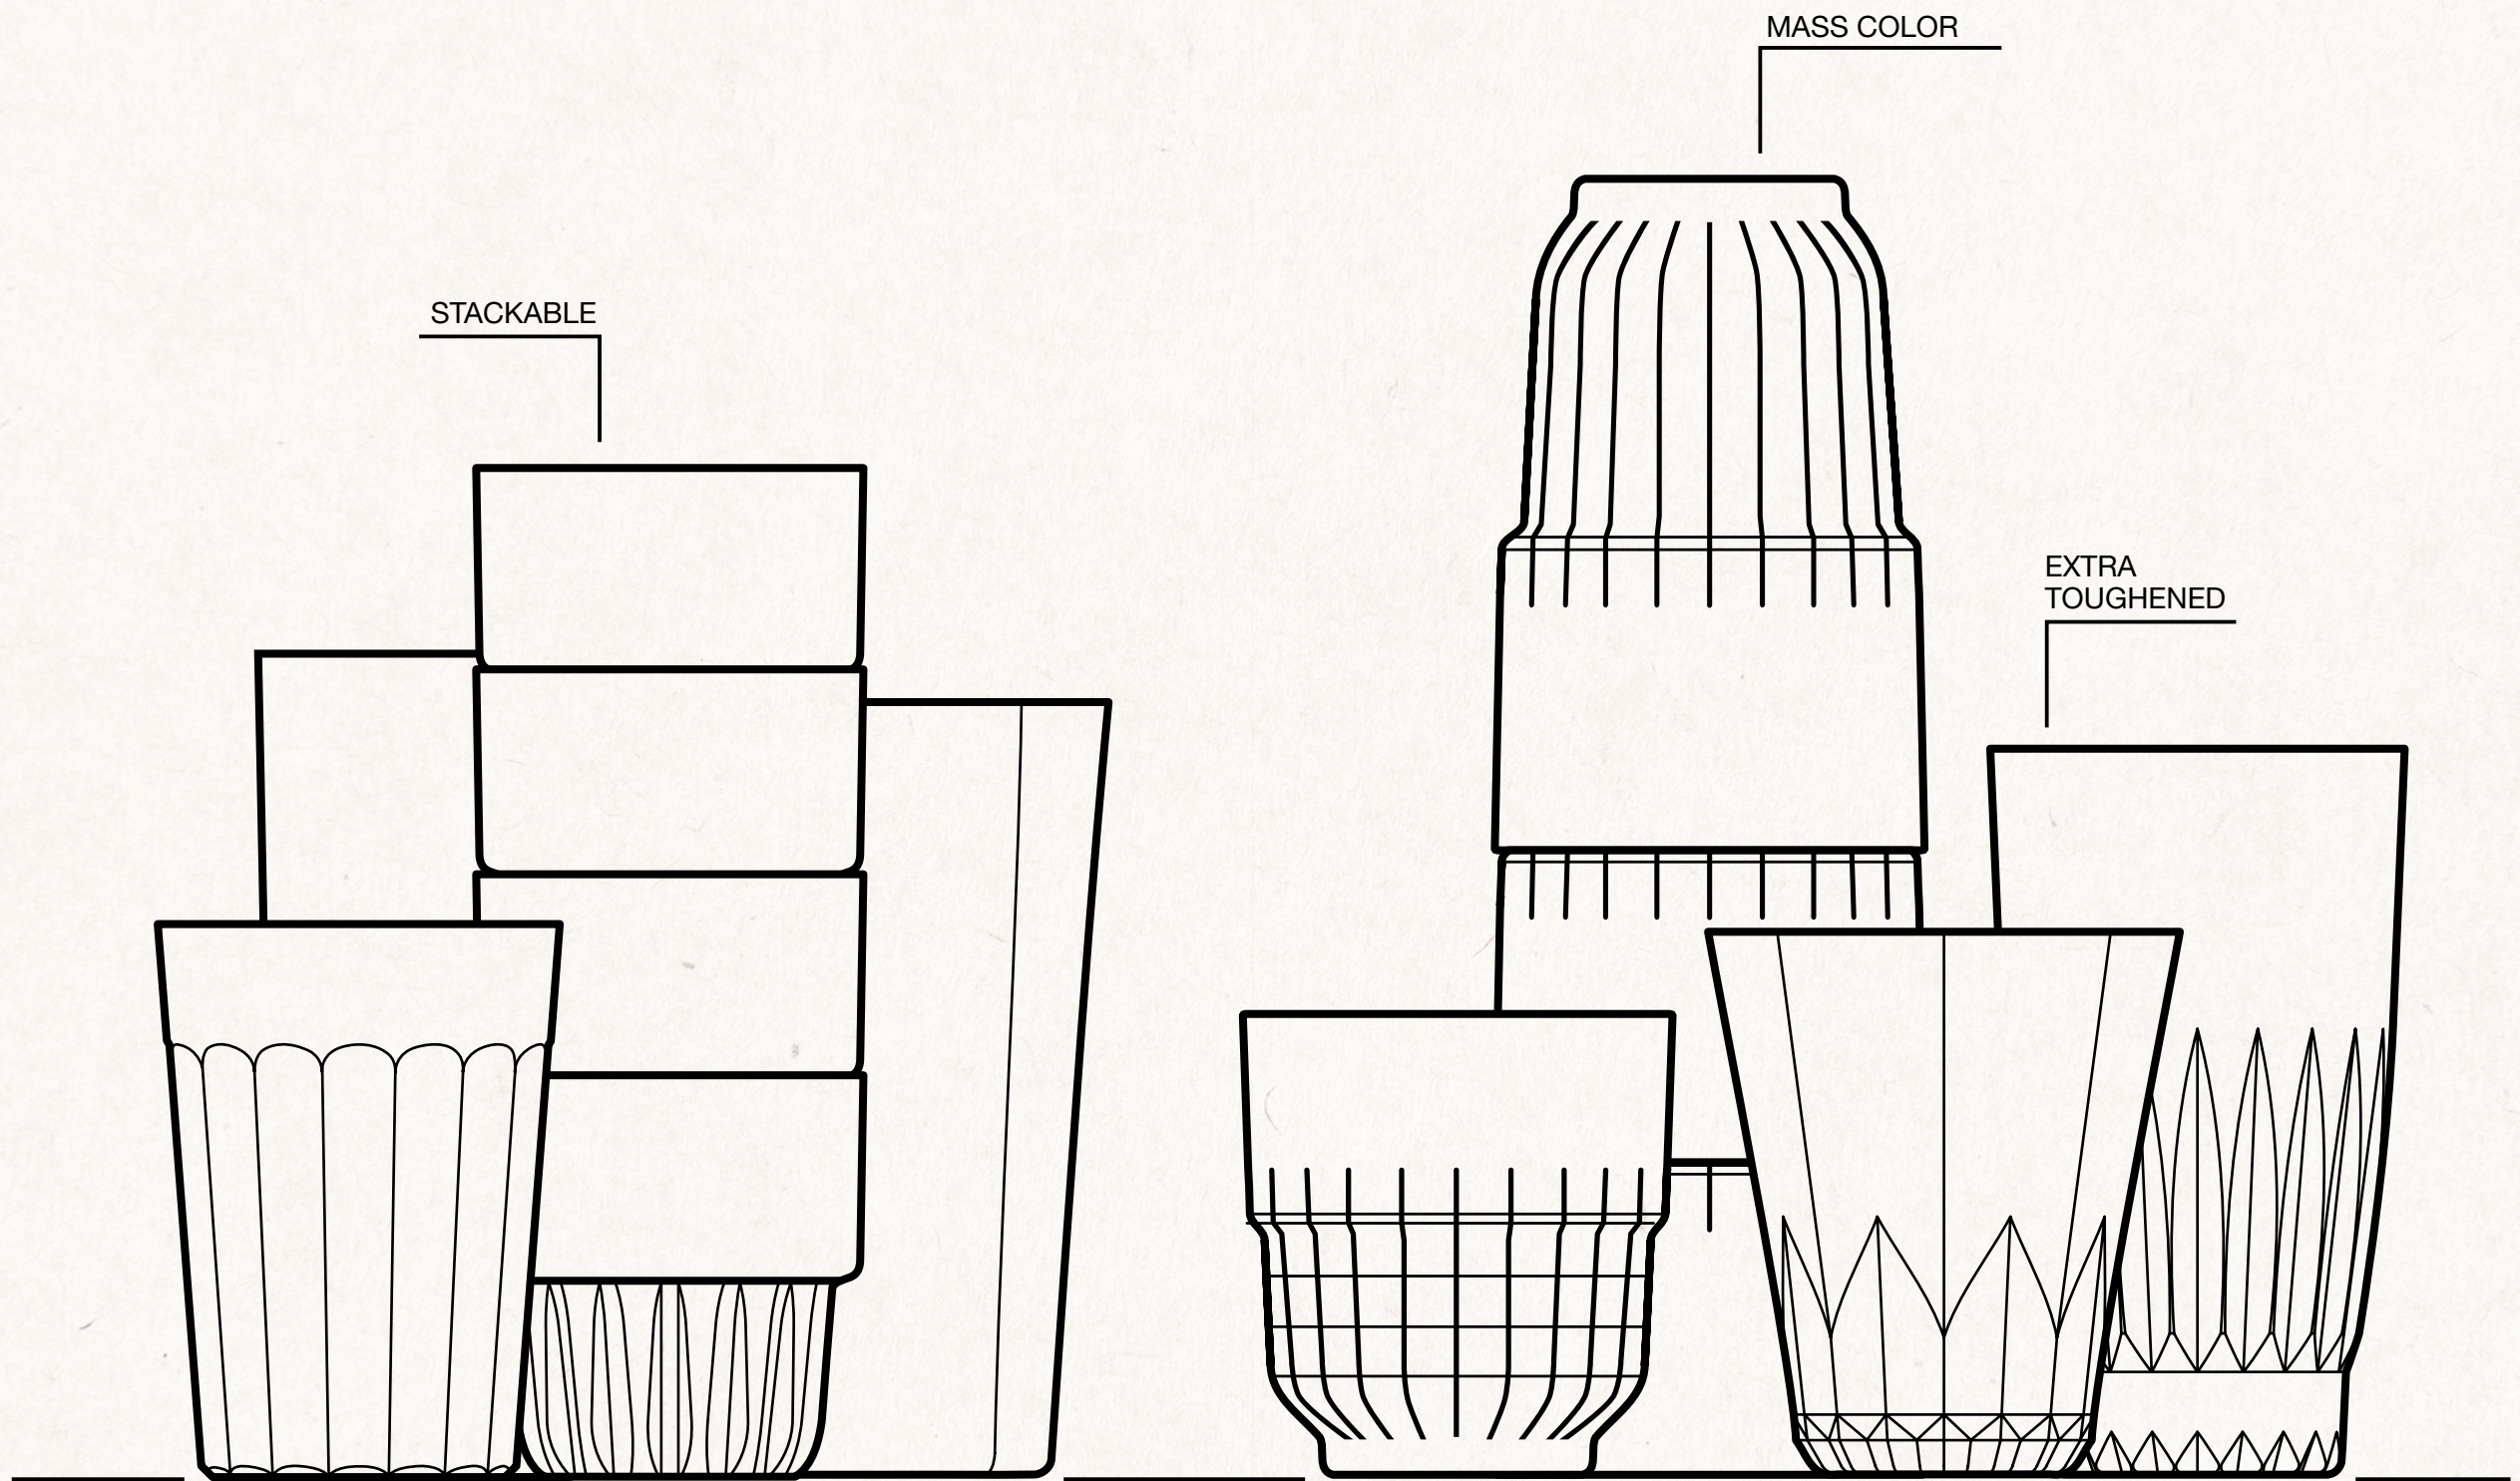

BEVERAGEWARE