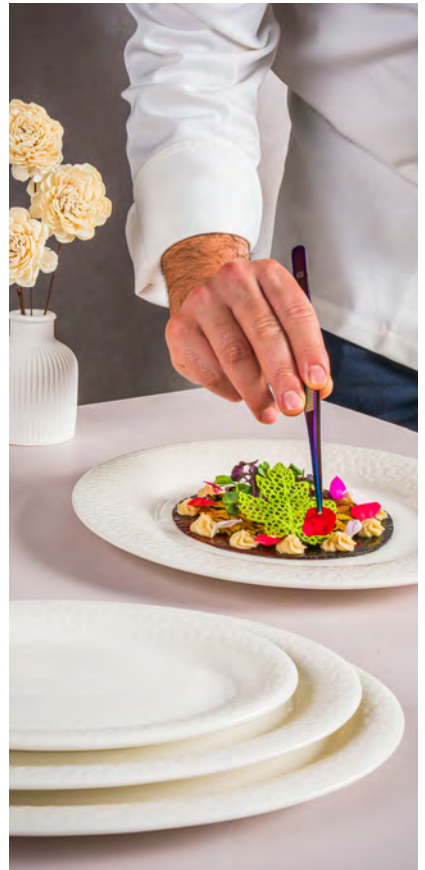

Albus Porteño **NEW!**